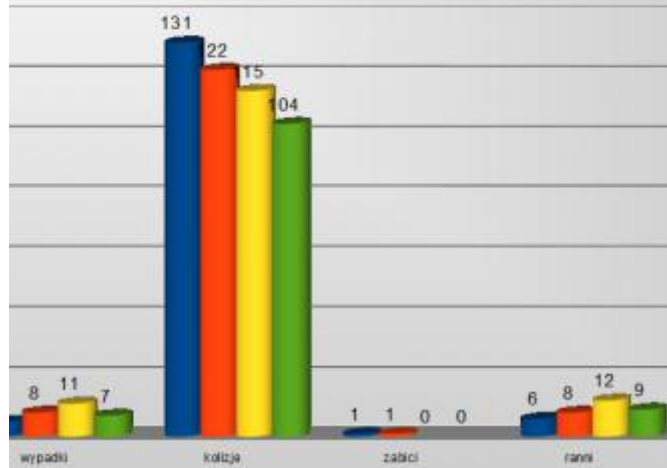

Gminy Czarnków

OWA MAPA ZAGROŻEŃ BEZPIECZEŃS

JCZĘŚCIEJ WYSTĘPUJĄCE ZGŁOSZEN

EKRACZENIE DOZWOLONEJ PRĘDKO

277-42,6%

ŻYWANIE ALKOHOLU W M
OLONYCH

104-16%

CJA

rzymania na gorącym uczynku sprawców przestęp

Bezpieczeństwo w ruchu drogowym – gmina Czarnk

POLICJA