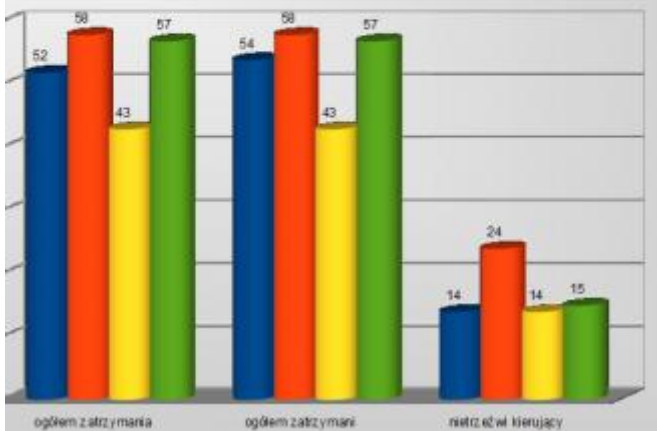

Gminy Czarnków

OWA MAPA ZAGROŻEŃ BEZPIECZEŃS

JCZĘŚCIEJ WYSTĘPUJĄCE ZGŁOSZEN

EKRACZENIE DOZWOLONEJ PRĘDKO

277-42,6%

ŻYWANIE ALKOHOLU W M
OLONYCH

104-16%

CJA

rzymania na gorącym uczynku sprawców przestęp

Bezpieczeństwo w ruchu drogowym – gmina Czarnk

POLICJA