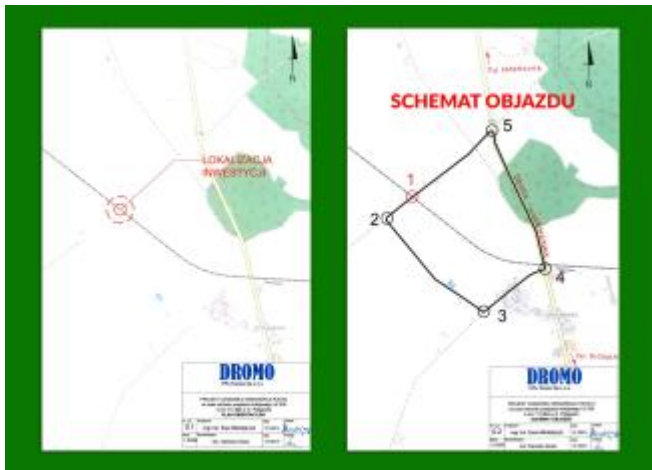

Uwaga, zamknięty przejazd w Połajewku

Szanowni Państwo,

W związku z remontem przejazdu kolejowego LK 236 w km 117,962 w m. Połajewko, informujemy, że w dniach **od 27.08.2021r. do 31.08.2021 r.** w/w przejazd zostanie zamknięty. Objazd poprowadzony zostanie zgodnie z załączonym schematem. Za powstałe utrudnienia przepraszamy.