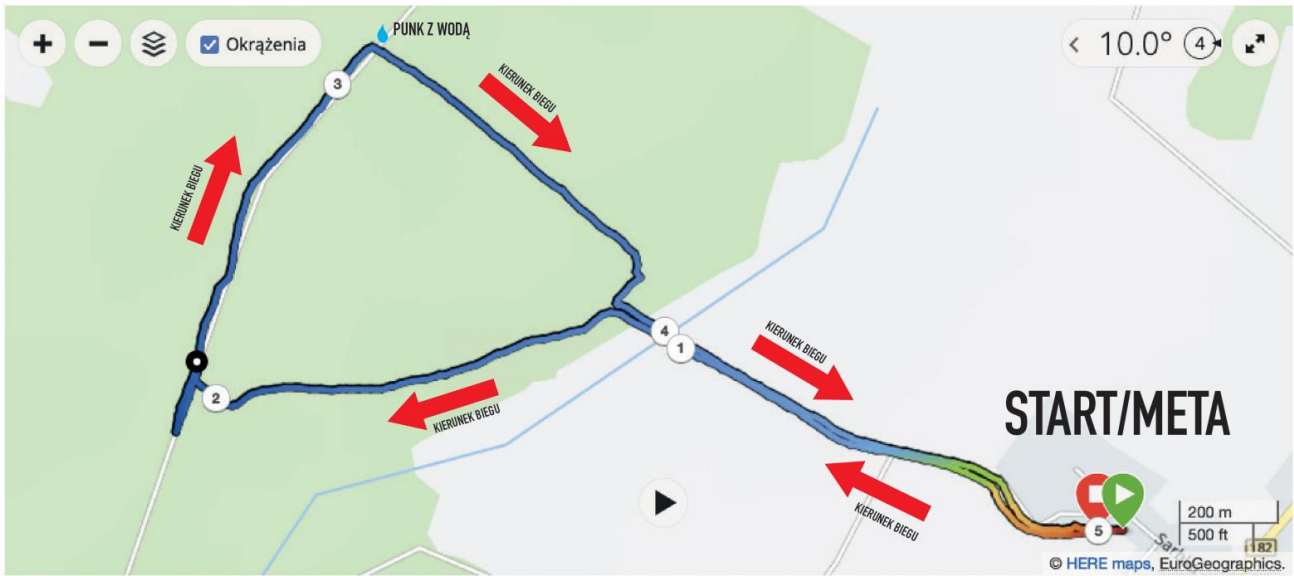

3. Bieg po Kwiat Paproci-informacja o czasowej blokadzie drogi 22 czerwca.

W związku z organizacją 3. Biegu po Kwiat Paproci, który odbędzie się 22 czerwca (niedziela) w okolicach Nadleśnictwa Sarbia (gmina Czarnków), wystąpią czasowe utrudnienia w ruchu drogowym na trasie biegu.

Start i meta: przy siedzibie Nadleśnictwa Sarbia

Utrudnienia mogą wystąpić w godzinach: 9:00–13:00

Trasy biegu 5 km i 10 km będą przebiegały głównie przez drogi leśne i dojazdowe w okolicy Sarbi. Prosimy o zachowanie ostrożności i stosowanie się do poleceń służb porządkowych.

Za wszelkie utrudnienia przepraszamy i dziękujemy za wyrozumiałość.

Zapraszamy jednocześnie do kibicowania zawodnikom.

TRASA BIEGU NA 5 km

TRASA BIEGU NA 10 km